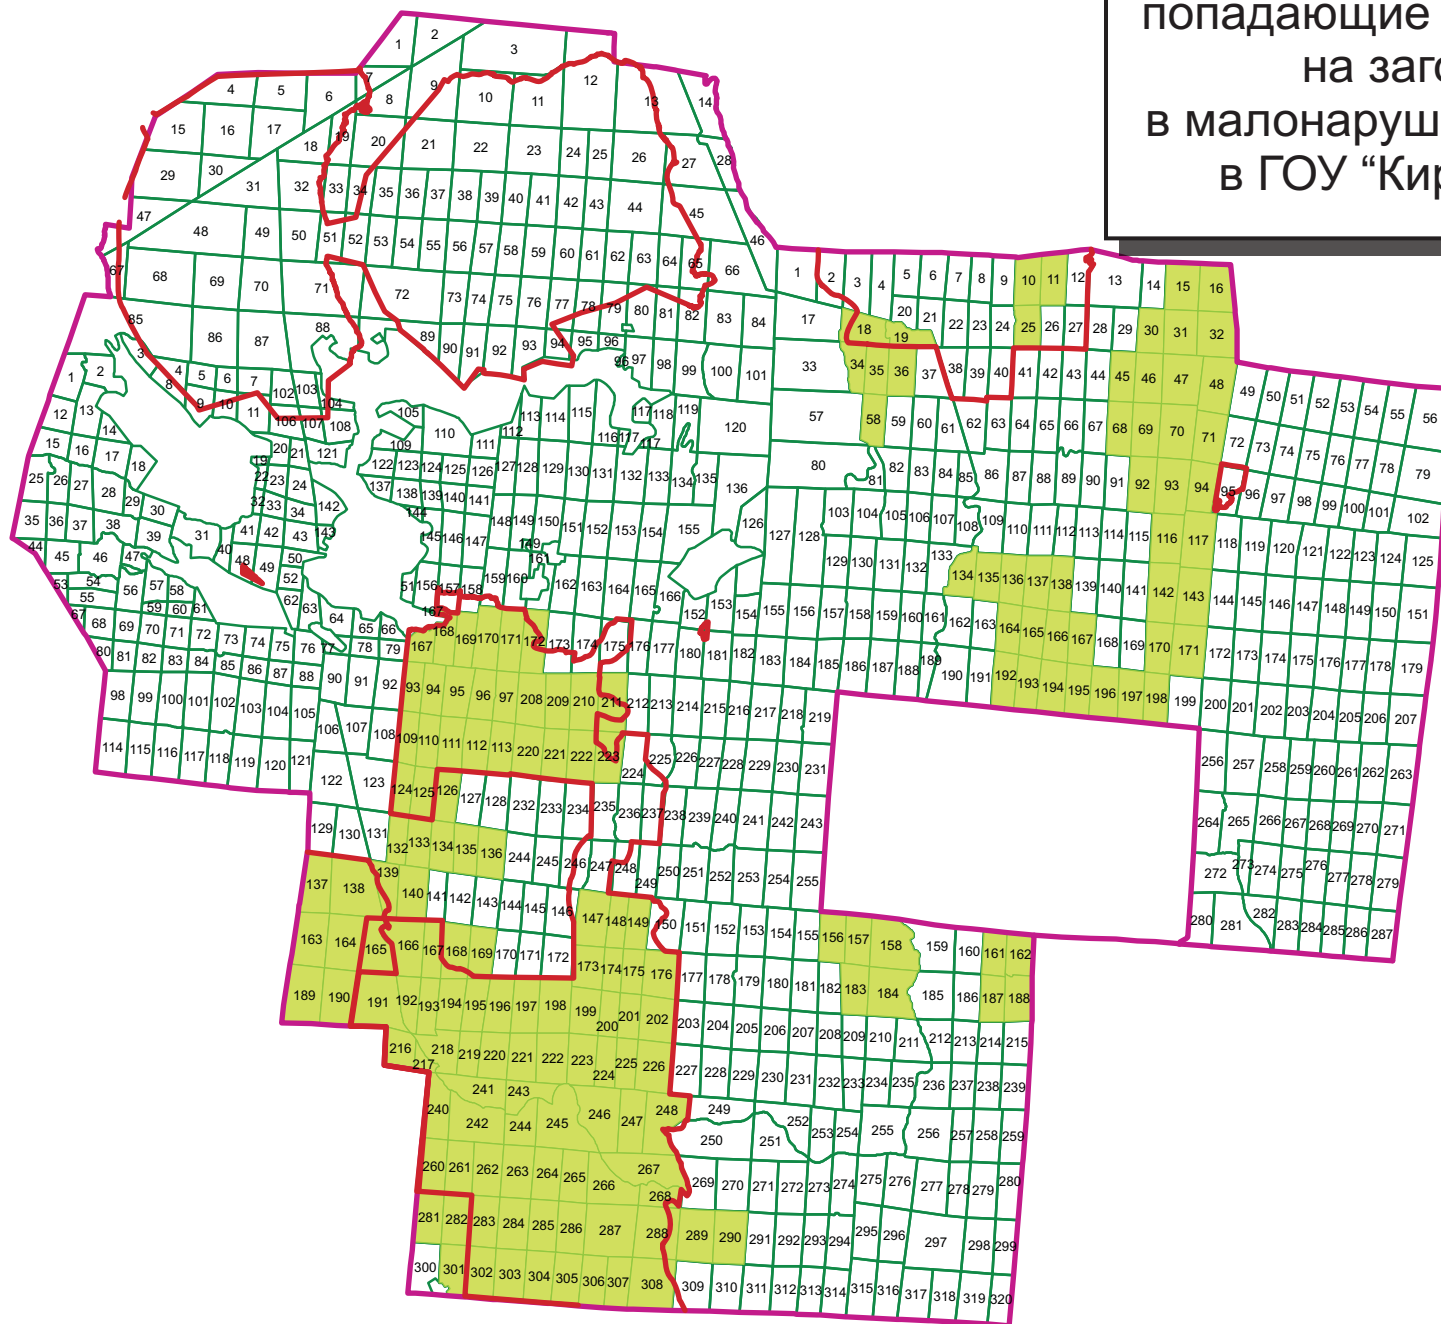

Участки лесного фонда,
попадающие под действие моратория
на заготовку древесины
в малонарушенных лесных массивах,
в ГОУ "Кировское лесничество"

- 79 - кварталы
- участки моратория
- проектируемые ООПТ